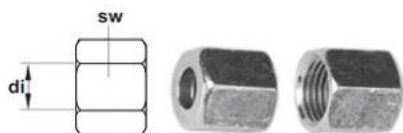

Nakrętka

Nazwa	Di	SW	Typ
UEM04LL	4	10	M4-LL
UEM06LL	6	12	M6-LL
UEMNW06L	6	14	M6-L
UEM08LL	8	14	M8-LL
UEMNW08L	8	17	M8-L
UEMNW10L	10	19	M10-L