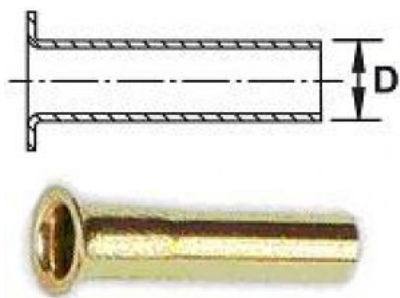

Tuleja wzmacniająca

Nazwa	D2	D1	Ozn. przewodu	D
TW02	4	2,3	4x0,85	2,3
TW03	6	3,5	6x1,25	3,5
TW04	6	4	6x1	4
TW06	8	6	8x1	6