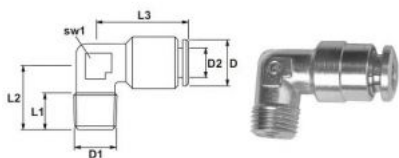

Przyłączka wtykowa kątowa 90

Nazwa	D	D1	D2	SW1	L1	L2	L3
WEK9004M6x1	9,0	M6x1	4	13	8	20,5	20
WEK9004M8x1	9,0	M8x1	4	13	8	20,5	20
WEK9004M10x1	9,0	M10x1	4	13	8	21,5	20
WEK9004G1/8	9,0	R1/8	4	13	7,5	21	20
WEK9006M6x1	12	M6x1	6	13	8	20,5	21,5
WEK9006M8x1	12	M8x1	6	13	8	20,5	21,5
WEK9006M10x1	12	M10x1	6	13	8	20,5	21,5
WEK9006G1/8	12	R1/8	6	13	7,5	20,5	21,5