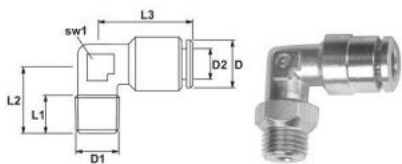

Przyłączka wtykowa kątowa nastawna 90

Nazwa	D	SW1	D2	D1	L1	L2	L3
WEDK9004M6x1 9,0		13	4	M6x1	8	20,5	20
WEDK9004M8x1 9,0		13	4	M8x1	8	20,5	20
WEDK9004M10x 9,0		13	4	M10x1	8	21,5	20
WEDK9004G1/8 9,0		13	4	R1/8	7,5	21	20
WEDK9006M6x1 12		13	6	M6x1	8	20,5	21,5
WEDK9006M8x1 12		13	6	M8x1	8	20,5	21,5
WEDK9006M10x 12		13	6	M10x1	8	20,5	21,5
WEDK9006G1/8 12		13	6	R1/8	7,5	20,5	21,5