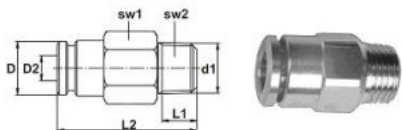

Przyłączka wtykowa prosta

Nazwa	D	D1	D2	SW1	SW2	L1	L2
GEK06M8X1	12	M8x1	6	12	2,5	8	25,5
GEK04M6x1	9,0	M6x1	4	10	3	7,5	18,5
GEK04M8x1	9,0	M8x1	4	10	2,5	8	23
GEK04M10x1	9,0	M10x1	4	10	3	8	20
GEK04G1/8	9,0	R1/8	4	11	3	8	20
GEK06M6X1	12	M6x1	6	12	3	7,5	21,5
GEK06M10x1	12	M10x1	6	12	4	8	25,5
GEK06G1/8	12	R1/8	6	12	4	8	22