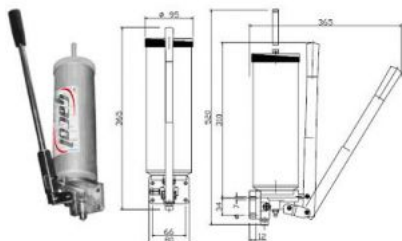

Pompa ręczna ze zbiornikiem 1,4 litra

SYMBOL
wydajność
temperatura pracy
ciśnienie maksymalne
pojemność zbiornika

525-21546-5
1 cm³/ruch
-10 ÷ 60oC
150 bar
1.4 dm³

Nazwa

525-21546-5