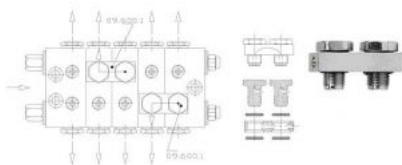

## Mostek łączący wyjścia rozdzielacza DPA

**Nazwa**

09.600.1