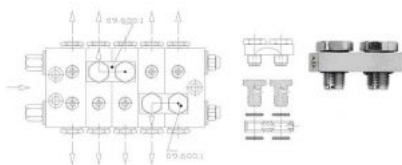

Mostek łączący wyjścia rozdzielacza DPA

Nazwa

09.600.1