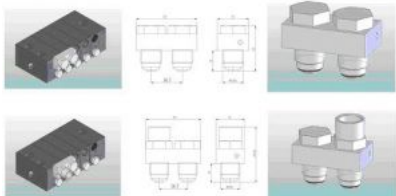

Mostek połączeniowy do rozdzielacza DPX

typ
2z
1o + 1z

numer
09.600.3
09.600.4

Nazwa	Typ
09.600.3	2z
09.600.4	1o + 1z