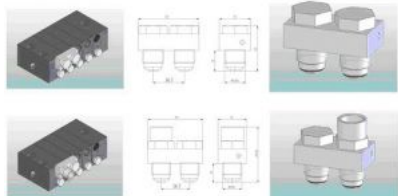

Mostek połączeniowy do rozdzielacza DPX

typ
2z
1o + 1z

numer
09.600.3
09.600.4

Nazwa	Typ
09.600.3	2z
09.600.4	1o + 1z