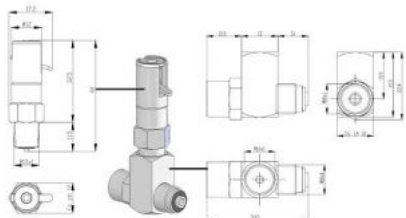

Wskaźnik ciśnienia do rozdzielacza DPX, DPA

Nazwa	Typ
09.710.2	50 bar
09.710.3	75 bar
09.710.4	100 bar
09.710.5	150 bar
09.710.6	200 bar
09.710.7	250 bar
09.600.5	trójnik